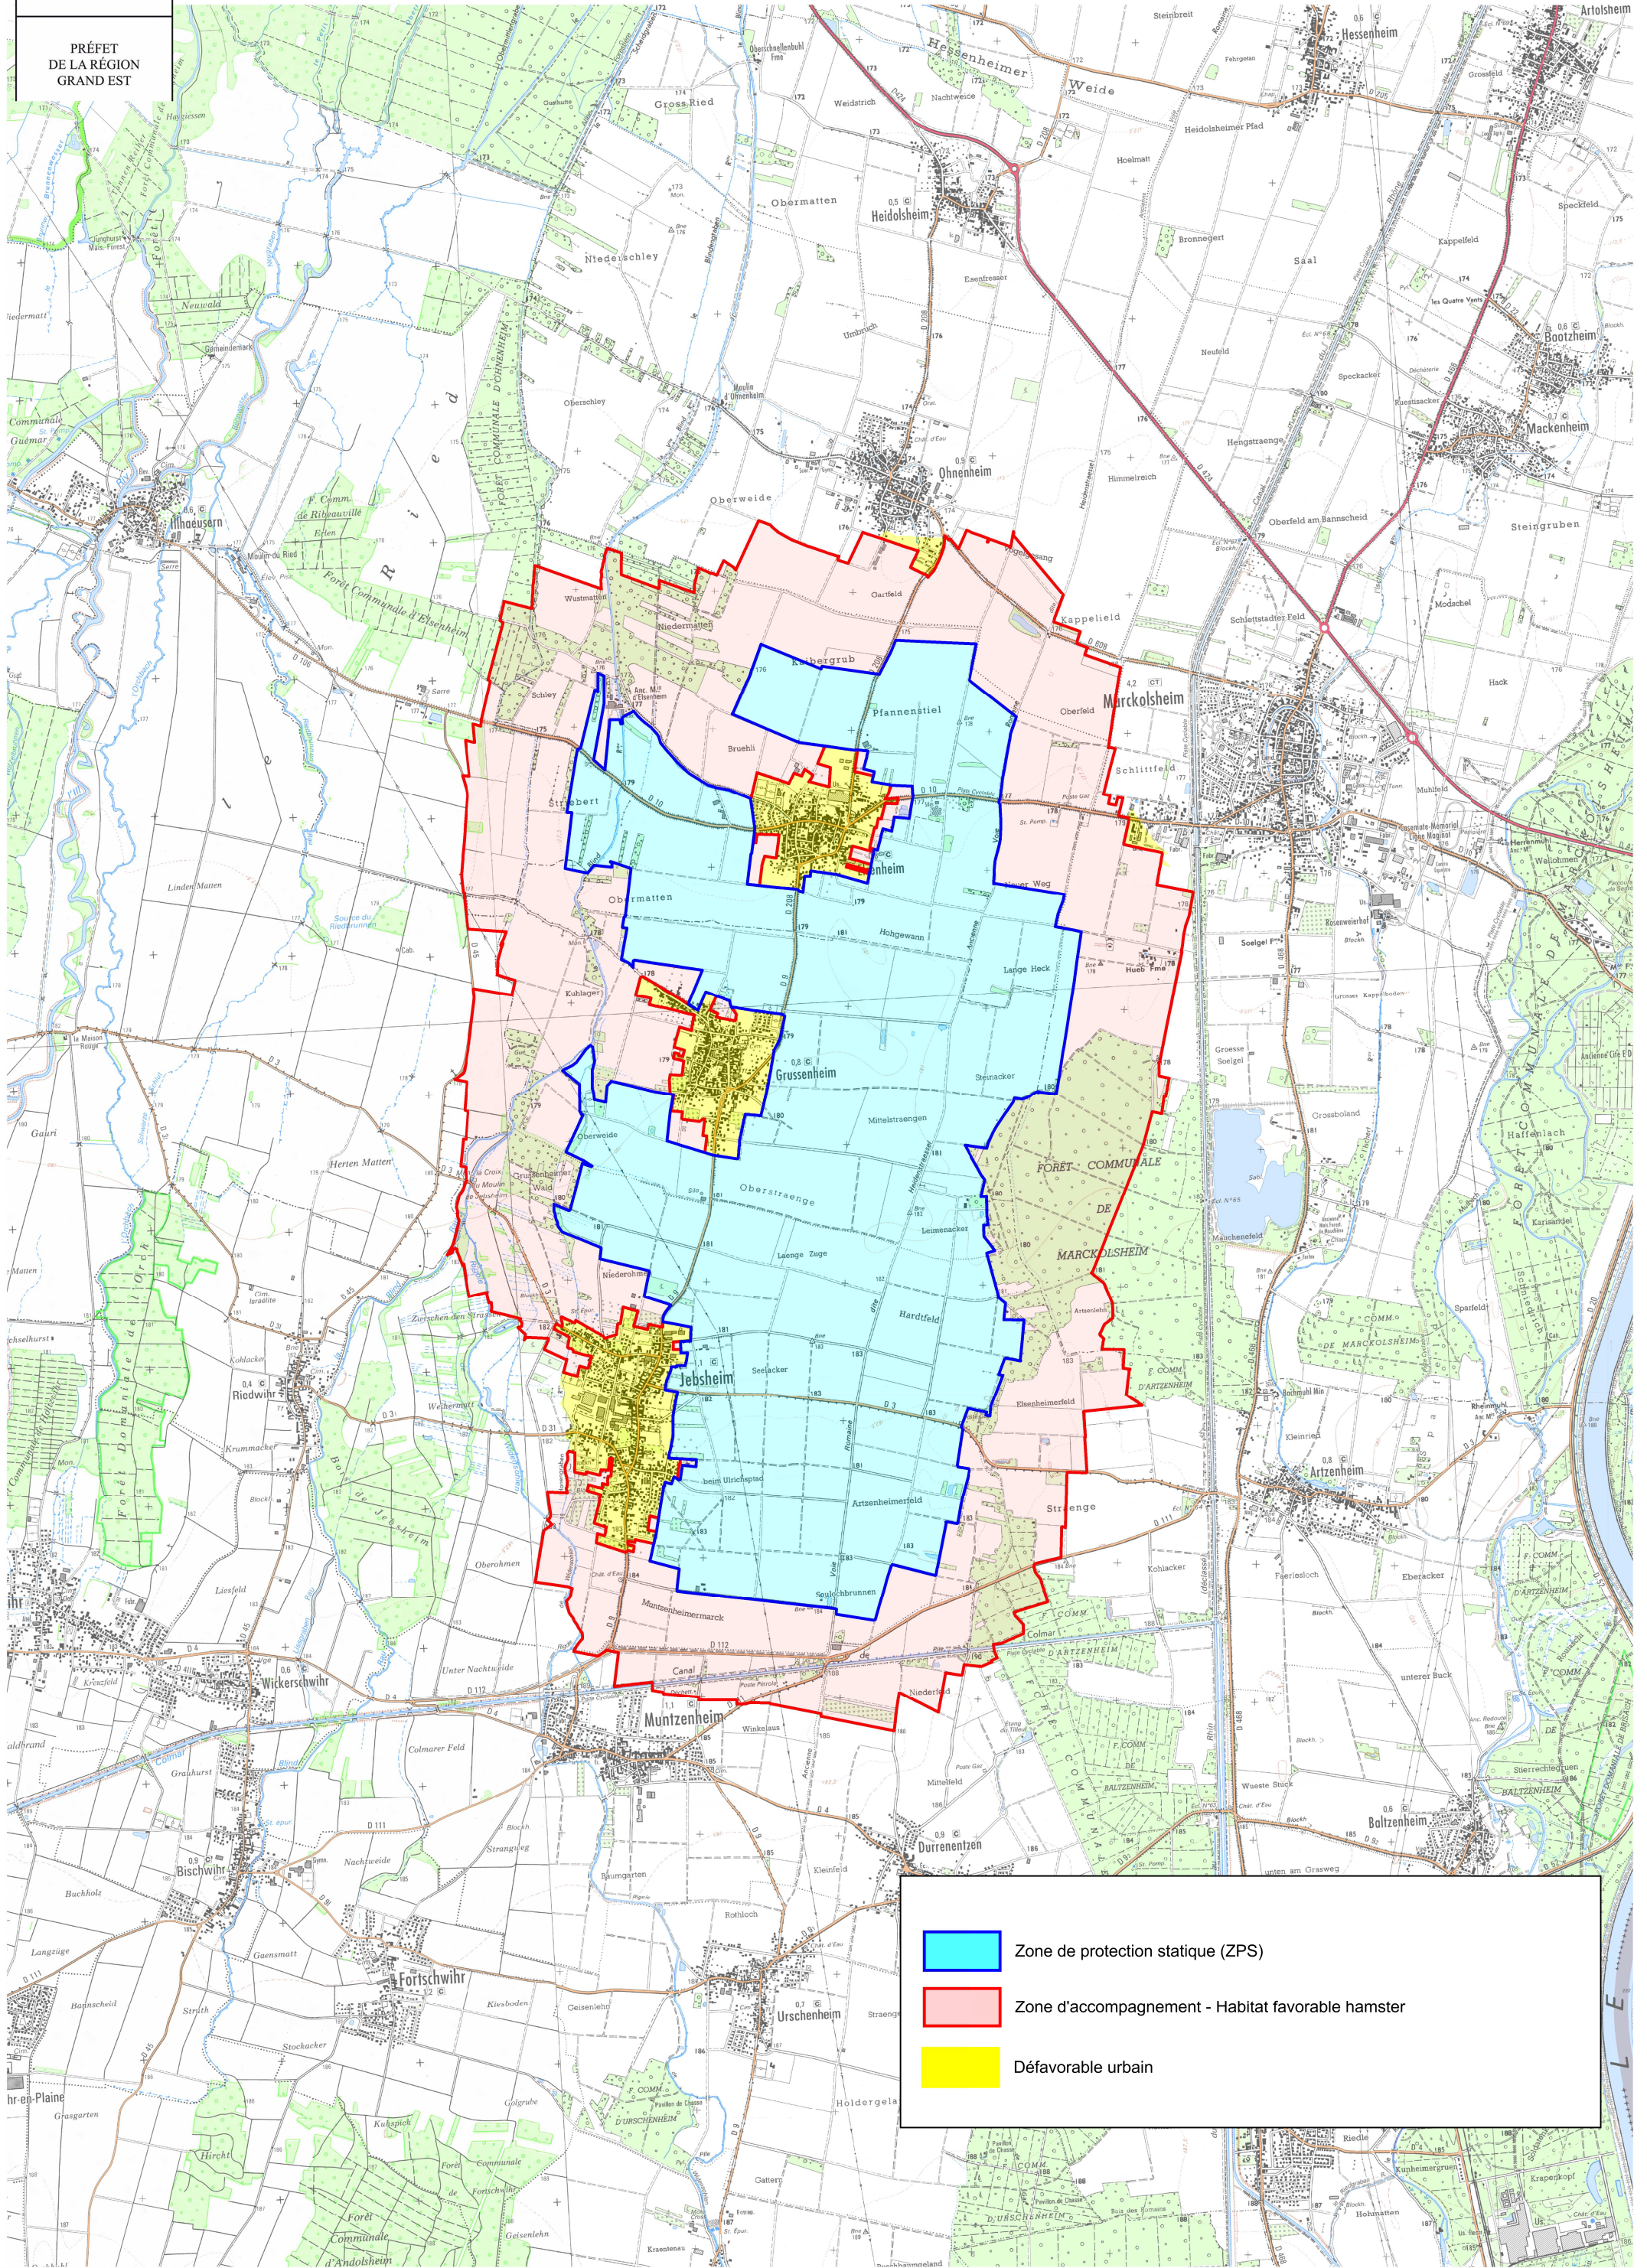

# Périmètre de préservation du hamster commun (Zone SUD)

PRÉFET  
DE LA RÉGION  
GRAND EST

	Défavorable urbain
	Zone de protection statique (ZPS)
	Zone d'accompagnement - Habitat favorable hamster